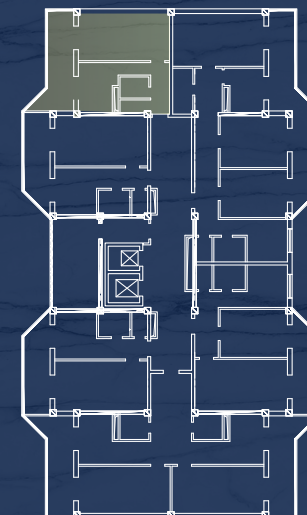

## ZO'RSAN

Xonadon maydoni

**36.6 m<sup>2</sup>**

Terassa

**12.8 m<sup>2</sup>**

## 1 Xonali Xonadon

Umumiy xona	17.4 m <sup>2</sup>
Oshxona	7.4 m <sup>2</sup>
Hojatxona	1.4 m <sup>2</sup>
Hammom	2.4 m <sup>2</sup>
Yo'lak	5.6 m <sup>2</sup>
Terassa	12.8 m <sup>2</sup>