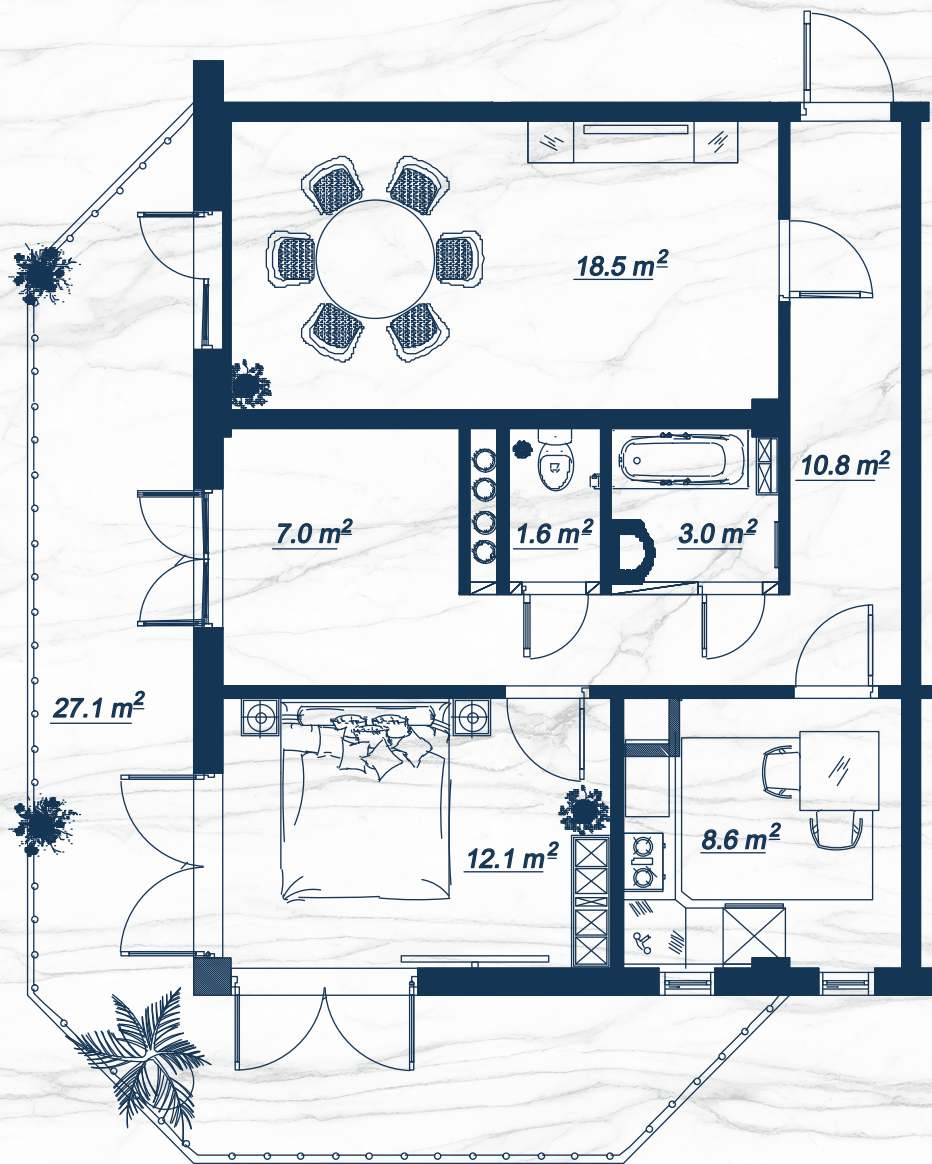

## ZO'RSAN

Xonadon maydoni

**65.0 m<sup>2</sup>**

Terassa

**21.4 m<sup>2</sup>**

# 3 Xonali Xonadon

Umumiy xona	18.5 m <sup>2</sup>
Yotoqxon	12.1 m <sup>2</sup>
Oshxona	8.6 m <sup>2</sup>
Hojatxon	1.6 m <sup>2</sup>
Hammom	3.0 m <sup>2</sup>
Yo'lak	10.8 m <sup>2</sup>
Terassa	27.1 m <sup>2</sup>

## ZO'RSAN

Xonadon maydoni

**65.0 m<sup>2</sup>**

Terassa

**27.1 m<sup>2</sup>**