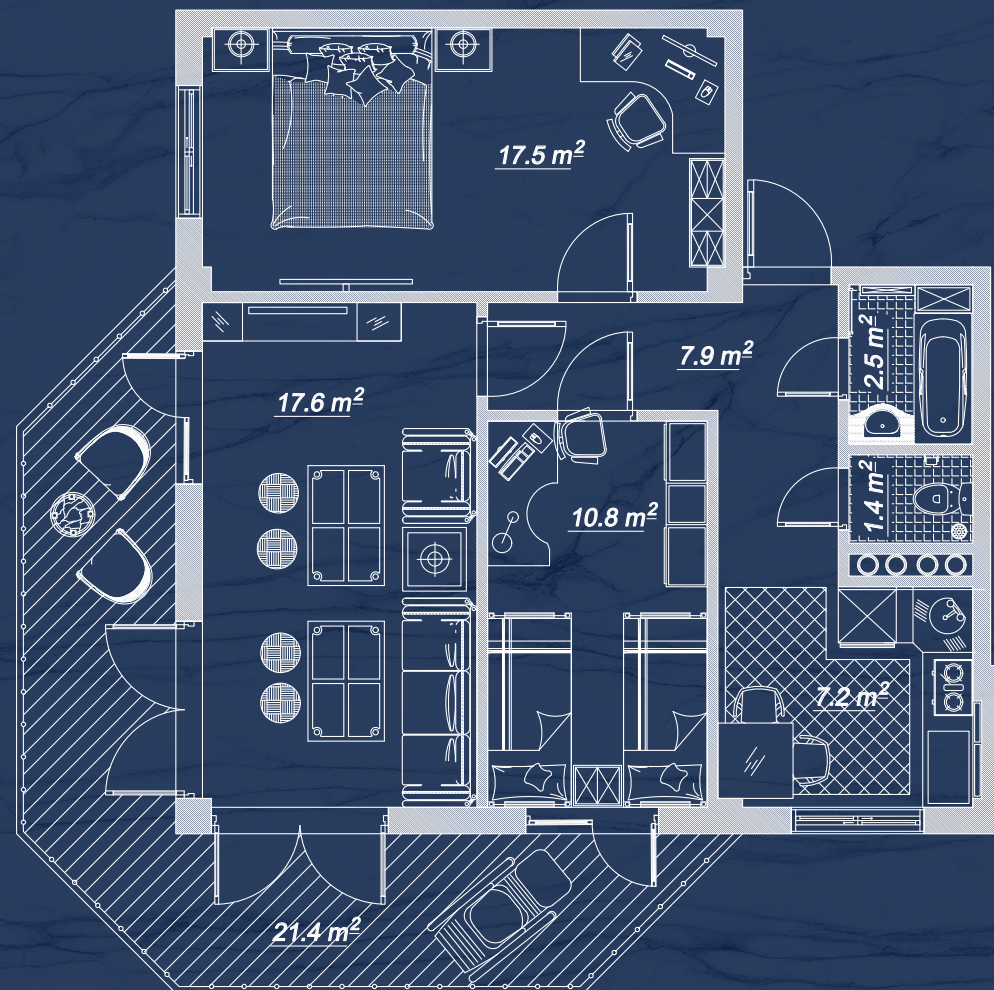

## 3 Xonali Xonadon

Umumiy xona	18.5 m <sup>2</sup>
Yotoqxona 1	12.1 m <sup>2</sup>
Yotoqxona 2	8.6 m <sup>2</sup>
Oshxona	7.0 m <sup>2</sup>
Hojatxona	1.6 m <sup>2</sup>
Hammom	3.0 m <sup>2</sup>
Yo'lak	10.8 m <sup>2</sup>
Terassa	14.0 m <sup>2</sup>

## ZO'RSAN

Umumiy xona	17.6 m <sup>2</sup>
Yotoqxonalar 1	17.5 m <sup>2</sup>
Yotoqxonalar 2	10.8 m <sup>2</sup>
Oshxona	7.2 m <sup>2</sup>
Hojatxonalar	1.4 m <sup>2</sup>
Hammom	2.5 m <sup>2</sup>
Yo'lak	7.9 m <sup>2</sup>
Terassa	21.4 m <sup>2</sup>