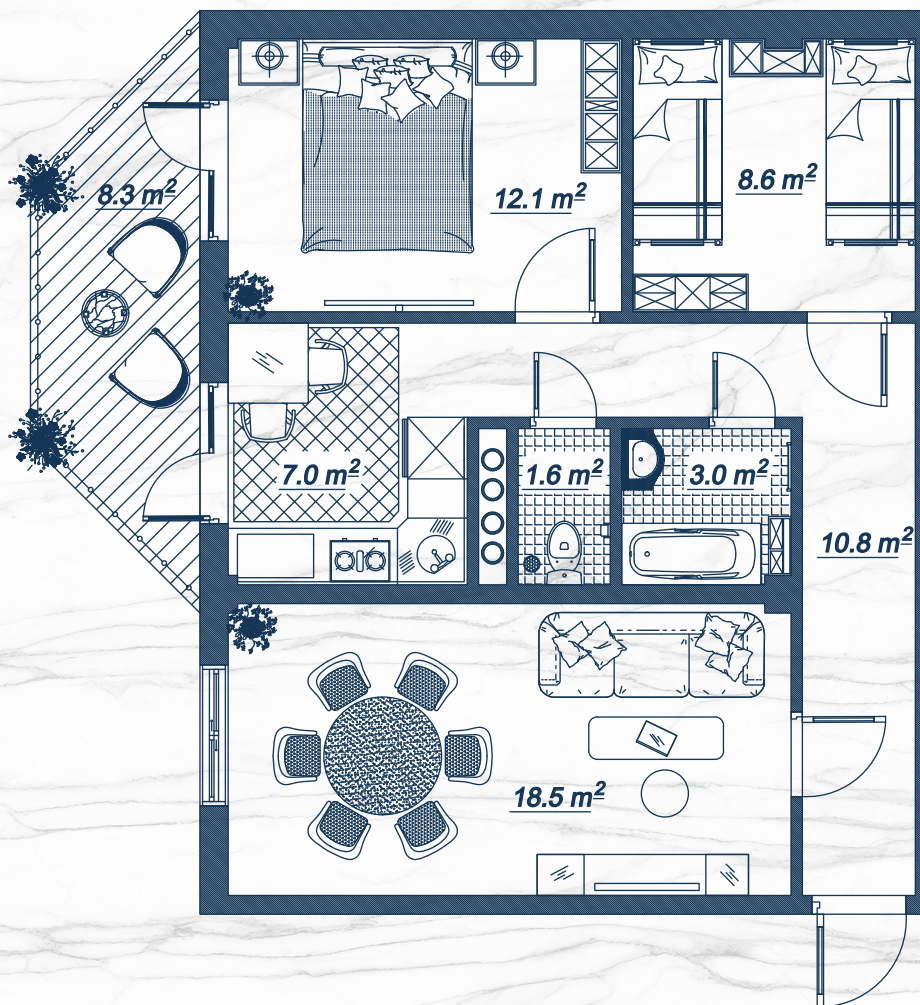

## ZO'RSAN

Xonadon maydoni

**65.0 m<sup>2</sup>**

Terassa

**27.1 m<sup>2</sup>**

# 3 Xonali Xonadon

Umumiy xona	18.5 m <sup>2</sup>
Yotoqxona 1	12.1 m <sup>2</sup>
Yotoqxona 2	8.6 m <sup>2</sup>
Oshxona	7.0 m <sup>2</sup>
Hojatxona	1.6 m <sup>2</sup>
Hammom	3.0 m <sup>2</sup>
Yo'lak	10.8 m <sup>2</sup>
Terassa	8.3 m <sup>2</sup>