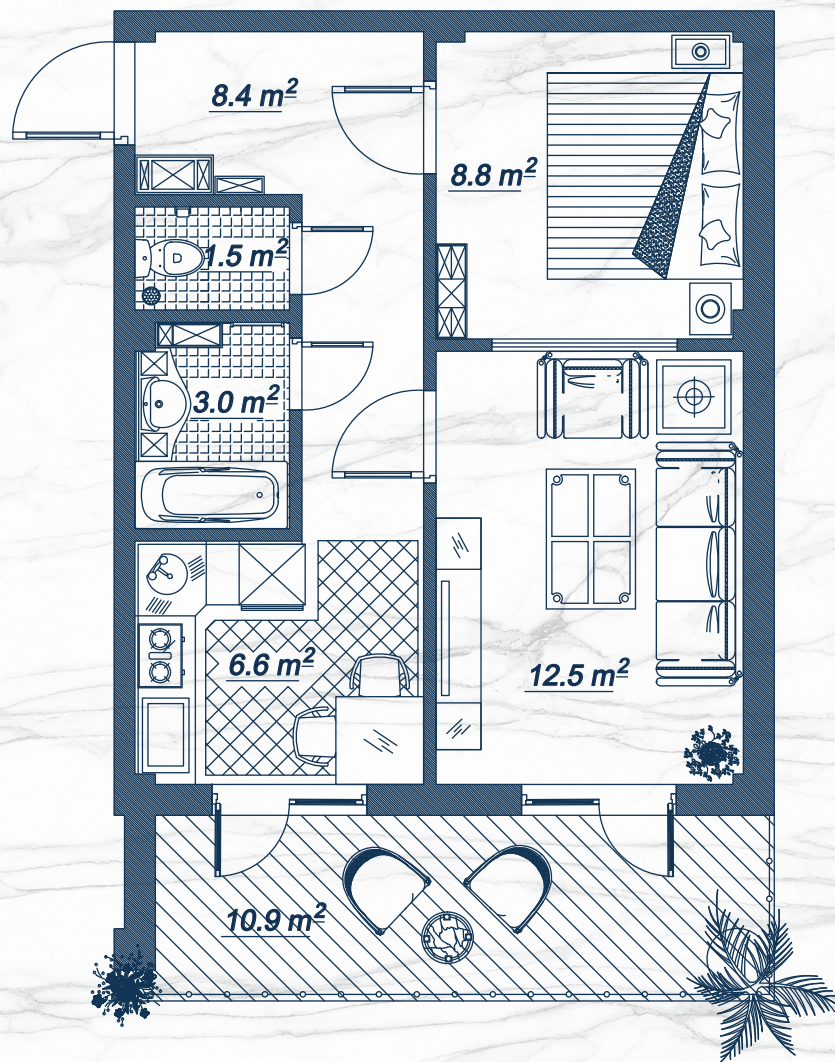

# 2 Xonali Xonadon

Umumiy xona	18.2 m <sup>2</sup>
Yotoqxon	9.2 m <sup>2</sup>
Oshxona	8.84 m <sup>2</sup>
Hojatxona	1.95 m <sup>2</sup>
Hammom	3.3 m <sup>2</sup>
Yo'lak	9.96 m <sup>2</sup>
Terassa	12.8 m <sup>2</sup>

## ZO'RSAN

Xonadon maydoni

**54.6 m<sup>2</sup>**

Terassa

**9.2 m<sup>2</sup>**

# ZO'RSAN

Xonadon maydoni

**42.8 m<sup>2</sup>**

Terassa

**10.9 m<sup>2</sup>**

## 2 Xonali Xonadon

Umumiy xona	12.5 m <sup>2</sup>
Yotoqxona	8.8 m <sup>2</sup>
Oshxona	6.6 m <sup>2</sup>
Hojatxona	1.5 m <sup>2</sup>
Hammom	3.0 m <sup>2</sup>
Yo'lak	8.4 m <sup>2</sup>
Terassa	10.9 m <sup>2</sup>