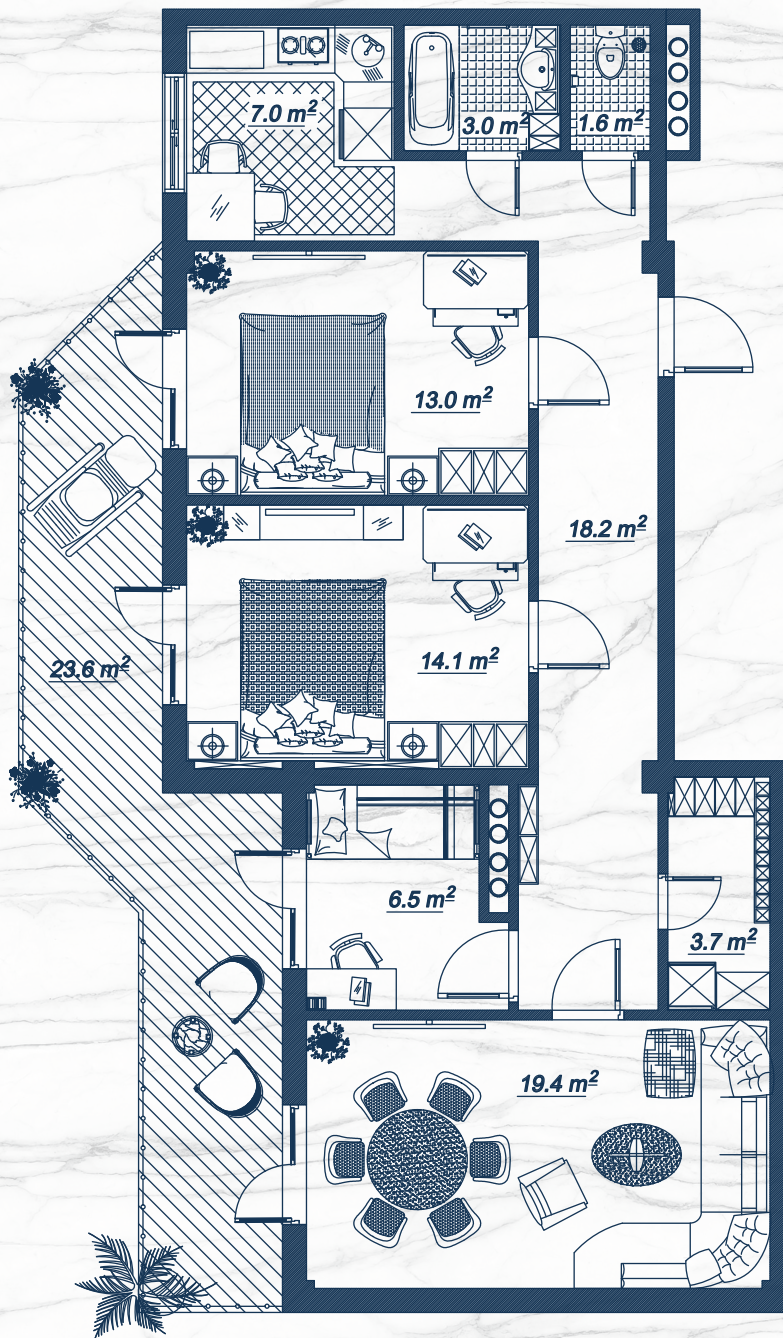

4 Xonali Xonadon

Umumiy xona	19.4 m²
Yotoqxonalar 1	14.1 m²
Yotoqxonalar 2	13.0 m²
Yotoqxonalar 3	6.5 m²
Oshxonalar	7.0 m²
Hojatxonalar	1.6 m²
Hammom	3.0 m²
Yo'lak	18.2 m²
Qo'shimcha xona	3.7 m²
Terassa	23.6 m²