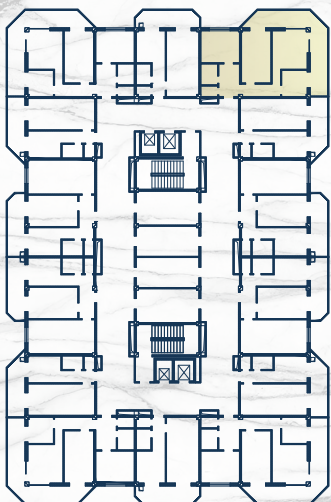

3 Xonali Xonadon

Umumiy xona	14.0 m²
Yotoqxona	13.42 m²
Yotoqxona	6.0 m²
Oshxona	11.32 m²
Hojatxona	1.6 m²
Hammom	3.2 m²
Yo'lak	10.74 m²
Terassa	24.2 m²

ZO'RSAN

Xonadon maydoni

63.1 m²

Terassa

24.2 m²