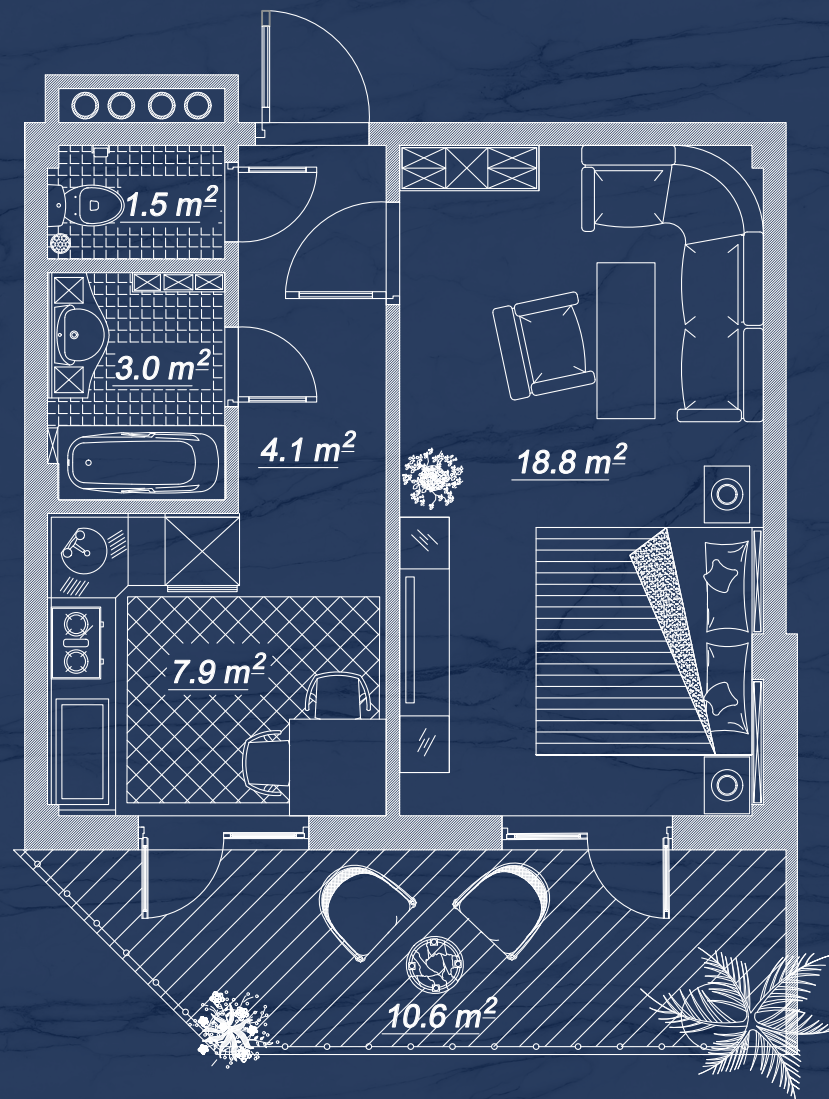

## ZO'RSAN

Xonadon maydoni

**36.6 m<sup>2</sup>**

Terassa

**12.8 m<sup>2</sup>**

Umumiy xona	17.4 m <sup>2</sup>
Oshxona	7.4 m <sup>2</sup>
Hojatxona	1.4 m <sup>2</sup>
Hammom	2.4 m <sup>2</sup>
Yo'lak	5.6 m <sup>2</sup>
Terassa	12.8 m <sup>2</sup>

# 1 Xonali Xonadon

Umumiy xona	18.8 m <sup>2</sup>
Oshxona	7.9 m <sup>2</sup>
Hojatxona	1.5 m <sup>2</sup>
Hammom	3.0 m <sup>2</sup>
Yo'lak	4.1 m <sup>2</sup>
Terassa	10.6 m <sup>2</sup>