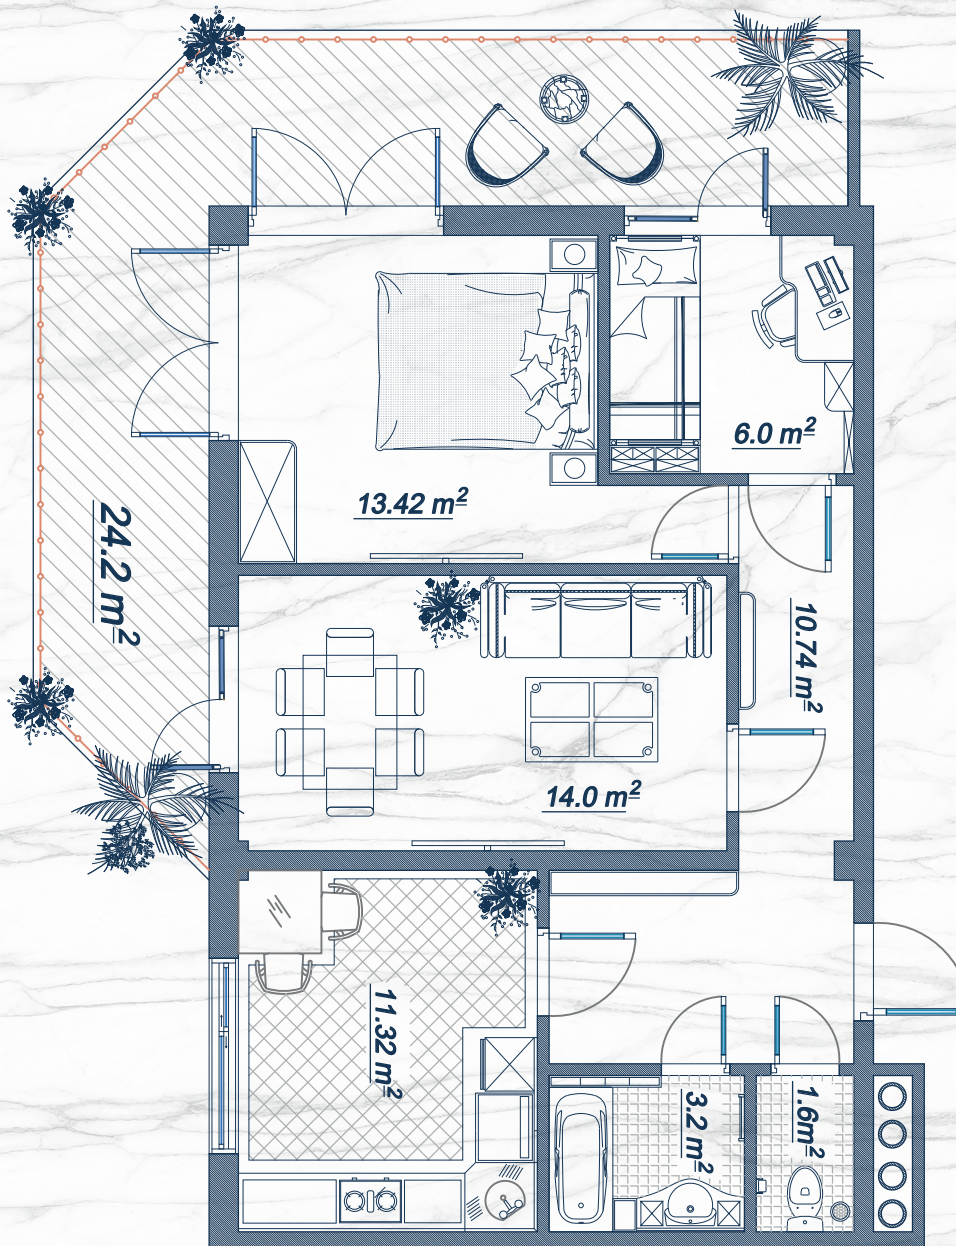

## ZO'RSAN

Umumiy xona	17.4 m <sup>2</sup>
Yotoqxona	12.2 m <sup>2</sup>
Oshxona	6.1 m <sup>2</sup>
Hojatxona	1.3 m <sup>2</sup>
Hammom	2.2 m <sup>2</sup>
Yo'lak	7.4 m <sup>2</sup>
Terassa	13.0 m <sup>2</sup>

# ZO'RSAN

Xonadon maydoni

**54.4 m<sup>2</sup>**

Terassa

**10.6 m<sup>2</sup>**

## Xonali Xonadon

Umumiy xona	19.4 m <sup>2</sup>
Yotoqxona	13.1 m <sup>2</sup>
Oshxona	7.0 m <sup>2</sup>
Hojatxona	1.6 m <sup>2</sup>
Hammom	3.1 m <sup>2</sup>
Yo'lak	8.0 m <sup>2</sup>
Terassa	10.6 m <sup>2</sup>

# 3 Xonali Xonadon

Umumiy xona	14.0 m <sup>2</sup>
Yotoqxona	13.42 m <sup>2</sup>
Yotoqxona	6.0 m <sup>2</sup>
Oshxona	11.32 m <sup>2</sup>
Hojatxona	1.6 m <sup>2</sup>
Hammom	3.2 m <sup>2</sup>
Yo'lak	10.74 m <sup>2</sup>
Terassa	24.2 m <sup>2</sup>