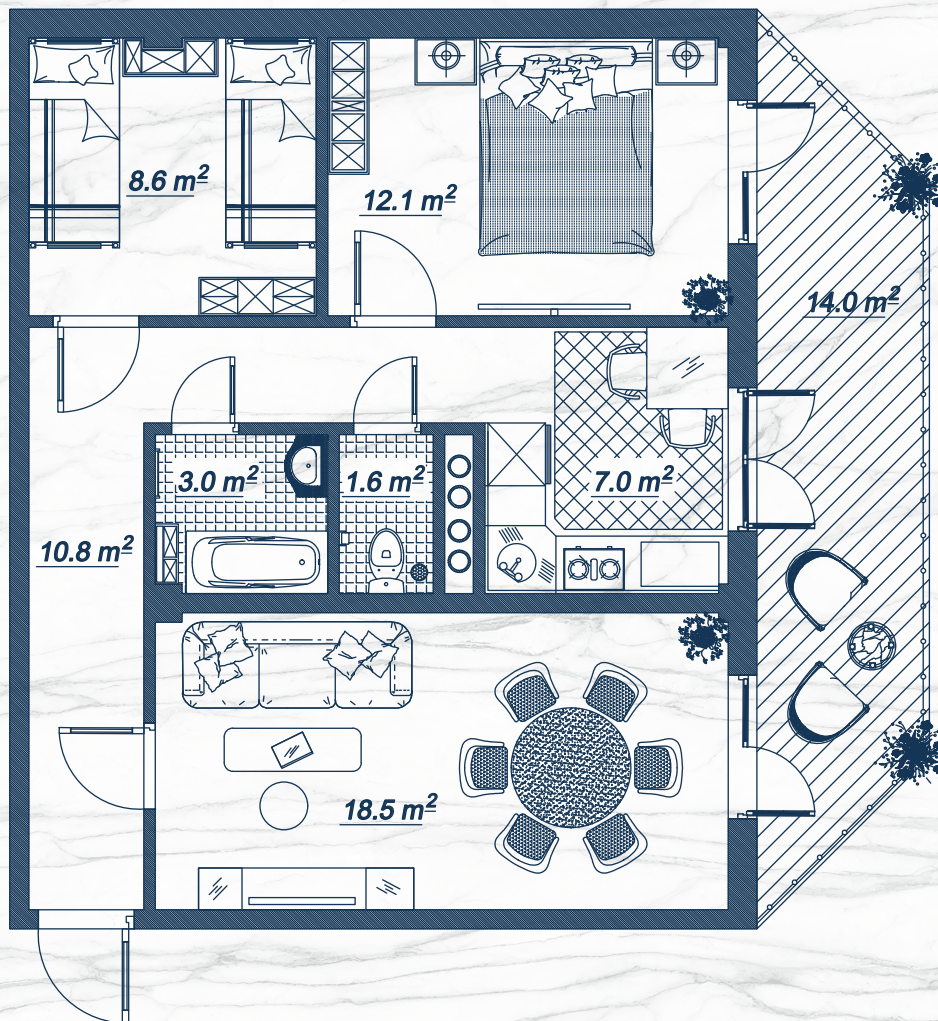

# 3 Xonali Xonadon

Umumiy xona	18.5 m <sup>2</sup>
Yotoqxona 1	12.1 m <sup>2</sup>
Yotoqxona 2	8.6 m <sup>2</sup>
Oshxona	7.0 m <sup>2</sup>
Hojatxona	1.6 m <sup>2</sup>
Hammom	3.0 m <sup>2</sup>
Yo'lak	10.8 m <sup>2</sup>
Terassa	8.3 m <sup>2</sup>

## ZO'RSAN

Xonadon maydoni

**65.0 m<sup>2</sup>**

Terassa

**8.3 m<sup>2</sup>**

# ZO'RSAN

Xonadon maydoni

**65.0 m<sup>2</sup>**

Terassa

**14.0 m<sup>2</sup>**