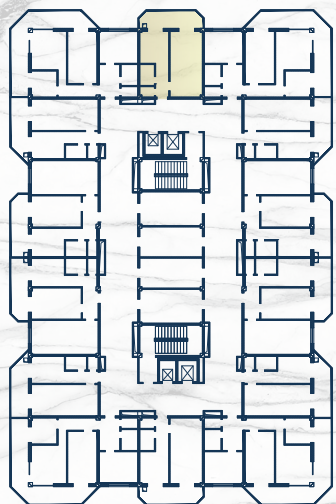

# 1 Xonali Xonadon

Umumiy xona	18.8 m <sup>2</sup>
Oshxona	7.9 m <sup>2</sup>
Hojatxona	1.5 m <sup>2</sup>
Hammom	3.0 m <sup>2</sup>
Yo'lak	4.1 m <sup>2</sup>
Terassa	10.6 m <sup>2</sup>

## ZO'RSAN

Xonadon maydoni

**37.0 m<sup>2</sup>**

Terassa

**10.6 m<sup>2</sup>**

# 1 Xonali Xonadon

Umumiy xona	19.46 m <sup>2</sup>
Oshxona	8.48 m <sup>2</sup>
Hojatxona	1.36 m <sup>2</sup>
Hammom	2.8 m <sup>2</sup>
Yo'lak	4.0 m <sup>2</sup>
Terassa	10.8 m <sup>2</sup>