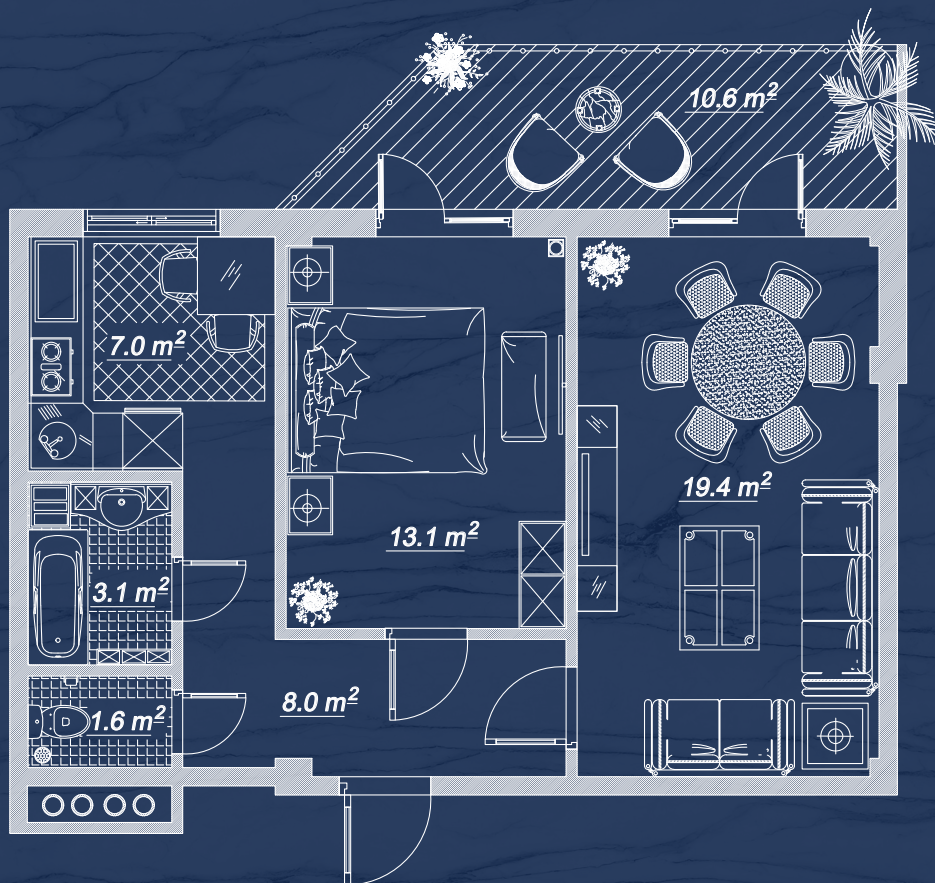

## ZO'RSAN

Umumiy xona	17.4 m <sup>2</sup>
Yotoqxona	12.2 m <sup>2</sup>
Oshxona	6.1 m <sup>2</sup>
Hojatxona	1.3 m <sup>2</sup>
Hammom	2.2 m <sup>2</sup>
Yo'lak	7.4 m <sup>2</sup>
Terassa	13.0 m <sup>2</sup>

Xonadon maydoni

**49.4 m<sup>2</sup>**

Terassa

**13.0 m<sup>2</sup>**

XON SAROY

# ZO'RSAN

Xonadon maydoni

**54.4 m<sup>2</sup>**

Terassa

**10.6 m<sup>2</sup>**