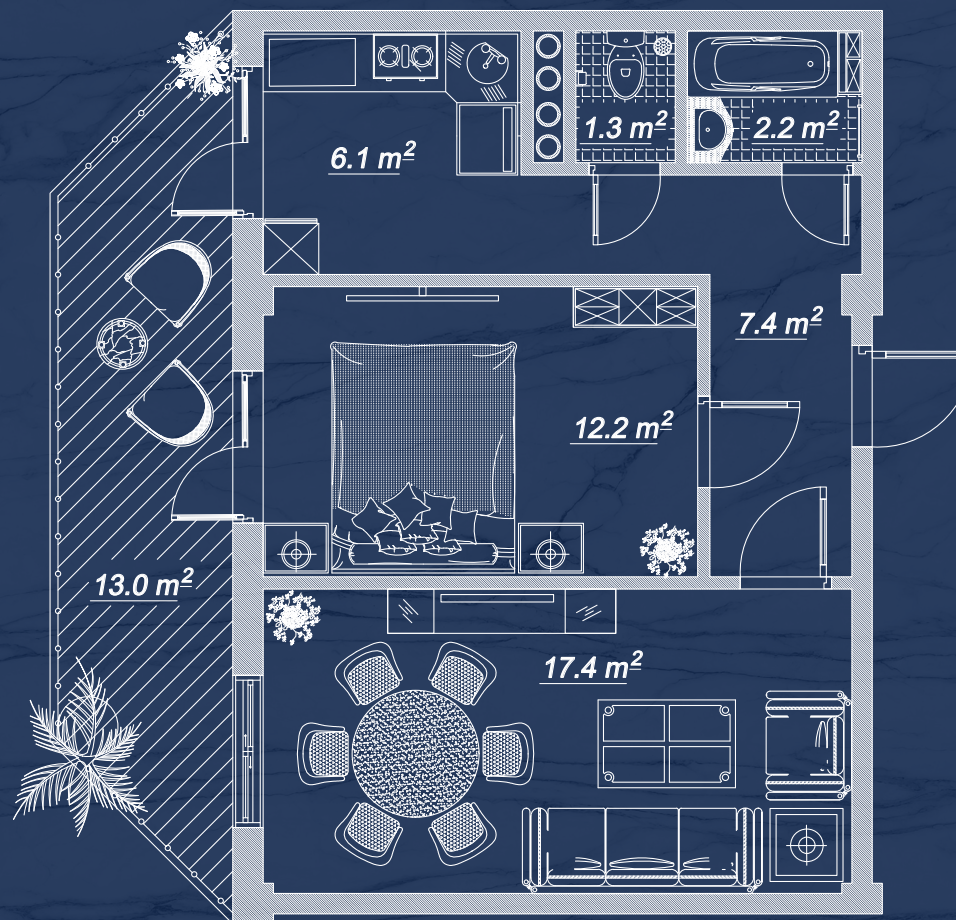

# ZO'RSAN

Xonadon maydoni

**58.4 m<sup>2</sup>**

Terassa

**10.7 m<sup>2</sup>**

## ZO'RSAN

Umumiy xona	17.4 m <sup>2</sup>
Yotoqxona	12.2 m <sup>2</sup>
Oshxona	6.1 m <sup>2</sup>
Hojatxona	1.3 m <sup>2</sup>
Hammom	2.2 m <sup>2</sup>
Yo'lak	7.4 m <sup>2</sup>
Terassa	13.0 m <sup>2</sup>