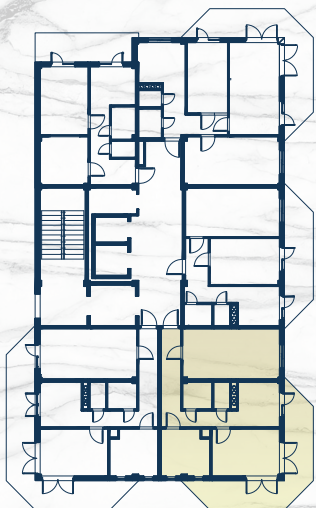

# 3 Xonali Xonadon

Umumiy xona	14.0 m <sup>2</sup>
Yotoqxona	13.42 m <sup>2</sup>
Yotoqxona	6.0 m <sup>2</sup>
Oshxona	11.32 m <sup>2</sup>
Hojatxona	1.6 m <sup>2</sup>
Hammom	3.2 m <sup>2</sup>
Yo'lak	10.74 m <sup>2</sup>
Terassa	24.2 m <sup>2</sup>

## ZO'RSAN

Xonadon maydoni

**63.1 m<sup>2</sup>**

Terassa

**24.2 m<sup>2</sup>**

# 3 Xonali Xonadon

Umumiy xona	18.5 m <sup>2</sup>
Yotoqxon	12.1 m <sup>2</sup>
Oshxona	8.6 m <sup>2</sup>
Hojatxona	1.6 m <sup>2</sup>
Hammom	3.0 m <sup>2</sup>
Yo'lak	10.8 m <sup>2</sup>
Terassa	21.4 m <sup>2</sup>