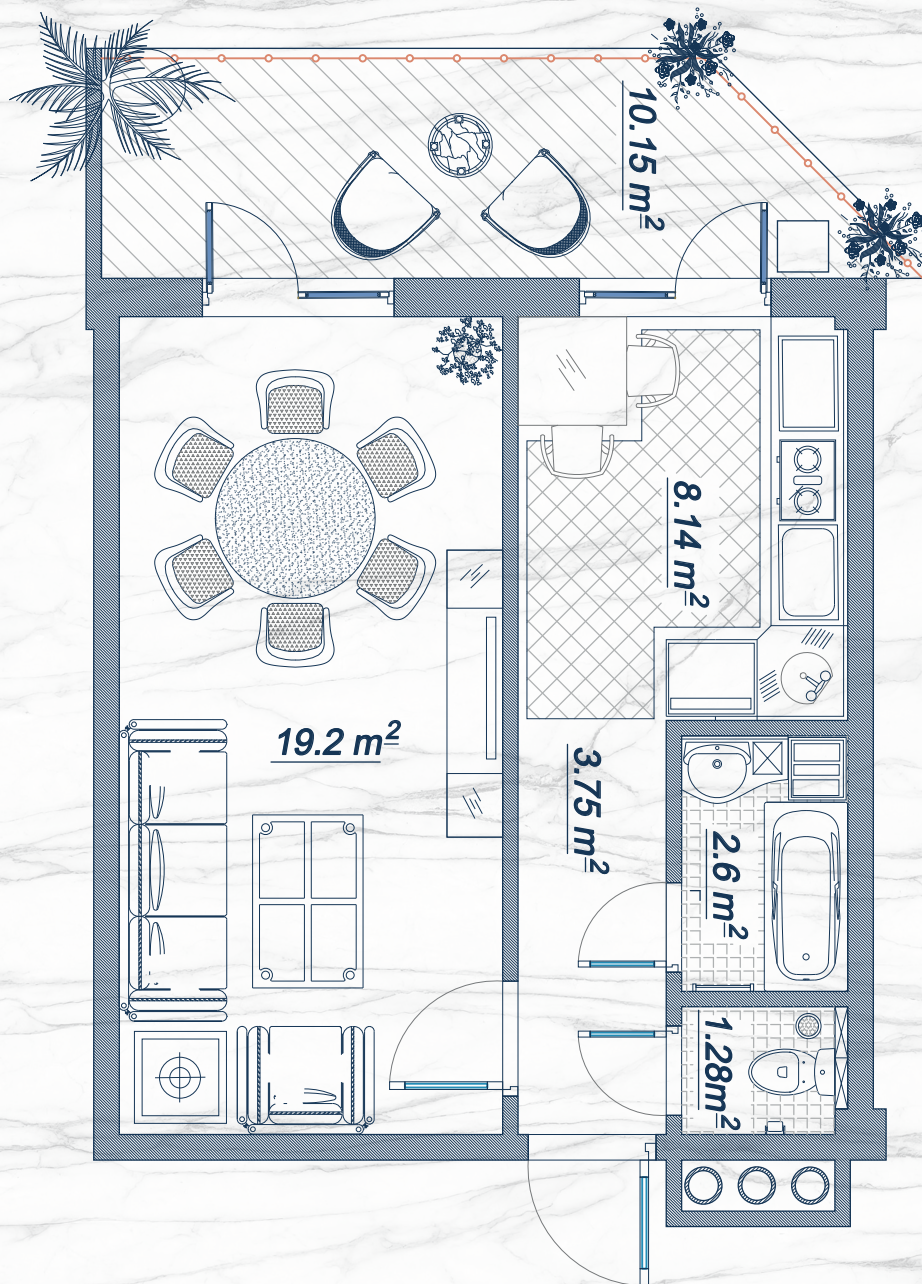

# 1 Xonali Xonadon

Umumiy xona	19.2 m <sup>2</sup>
Oshxona	8.14 m <sup>2</sup>
Hojatxona	1.28 m <sup>2</sup>
Hammom	2.6 m <sup>2</sup>
Yo'lak	3.75 m <sup>2</sup>
Terassa	10.15 m <sup>2</sup>