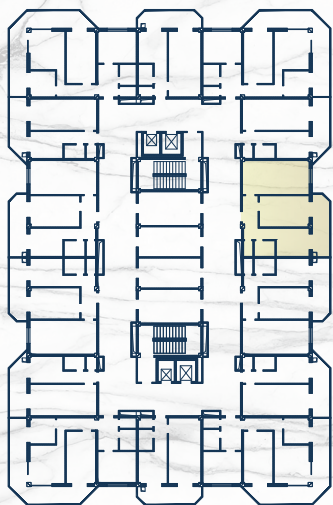

## 2 Xonali Xonadon

Umumiy xona	12.5 m <sup>2</sup>
Yotoqxona	8.8 m <sup>2</sup>
Oshxona	6.6 m <sup>2</sup>
Hojatxona	1.5 m <sup>2</sup>
Hammom	3.0 m <sup>2</sup>
Yo'lak	8.4 m <sup>2</sup>
Terassa	10.9 m <sup>2</sup>

## 2 Xonali Xonadon

Umumiy xona	20.8 m <sup>2</sup>
Yotoqxona	14.3 m <sup>2</sup>
Oshxona	8.53 m <sup>2</sup>
Hojatxona	1.35 m <sup>2</sup>
Hammom	2.97 m <sup>2</sup>
Yo'lak	8.0 m <sup>2</sup>
Terassa	10.73 m <sup>2</sup>