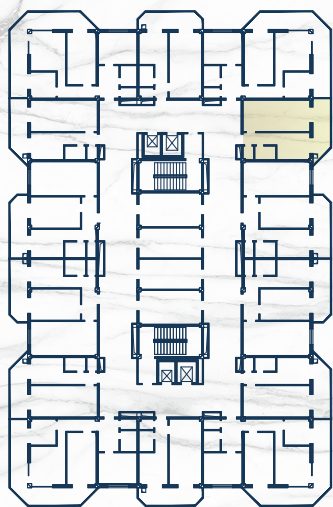

# 1 Xonali Xonadon

Umumiy xona	19.2 m <sup>2</sup>
Oshxona	8.14 m <sup>2</sup>
Hojatxona	1.28 m <sup>2</sup>
Hammom	2.6 m <sup>2</sup>
Yo'lak	3.75 m <sup>2</sup>
Terassa	10.15 m <sup>2</sup>