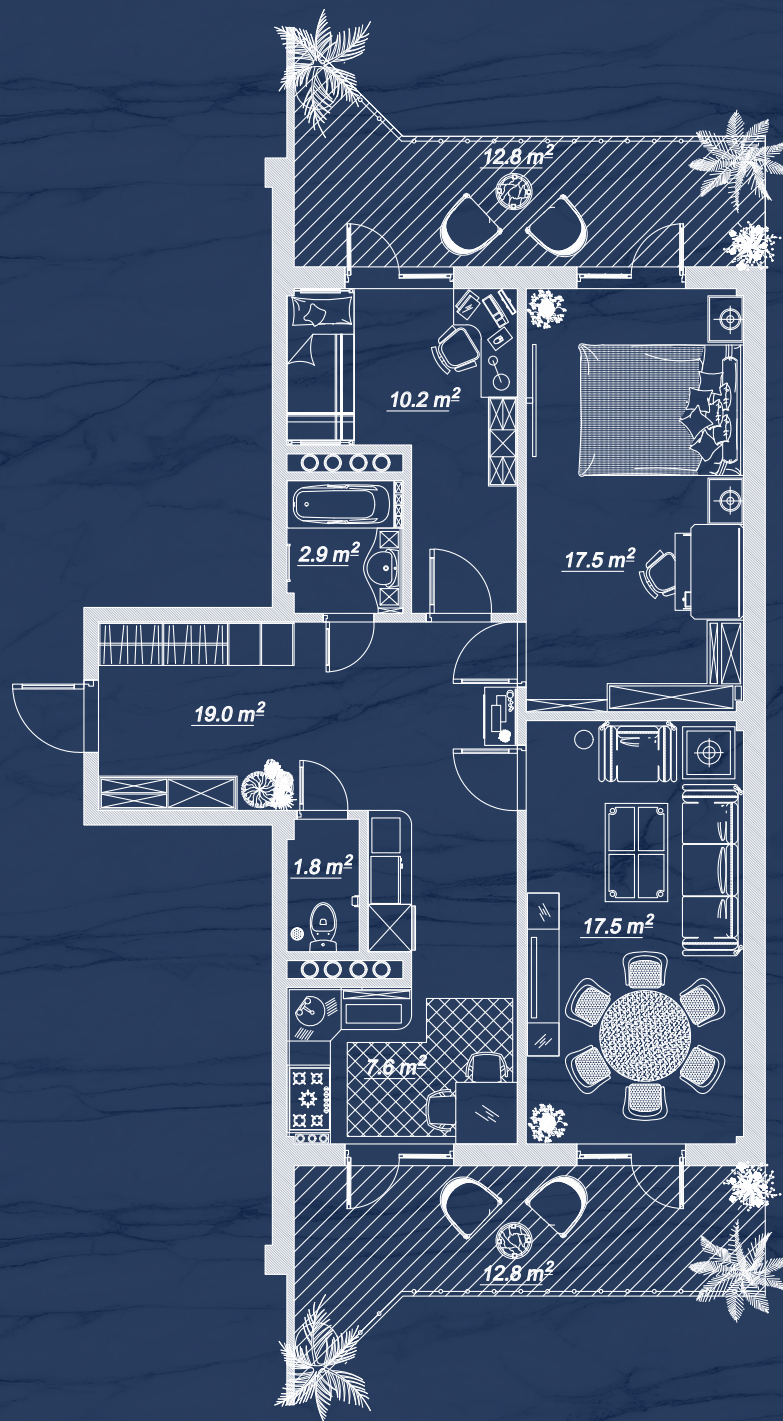

## ZO'RSAN

Umumiy xona	17.6 m <sup>2</sup>
Yotoqxonalar 1	17.5 m <sup>2</sup>
Yotoqxonalar 2	10.8 m <sup>2</sup>
Oshxona	7.2 m <sup>2</sup>
Hojatxonalar	1.4 m <sup>2</sup>
Hammom	2.5 m <sup>2</sup>
Yo'lak	7.9 m <sup>2</sup>
Terassa	21.4 m <sup>2</sup>

Xonadon maydoni

**68.3 m<sup>2</sup>**

Terassa

**21.4 m<sup>2</sup>**

XON SAROY

## ZO'RSAN

Xonadon maydoni

**80.0 m<sup>2</sup>**

Terassa

**25.6 m<sup>2</sup>**