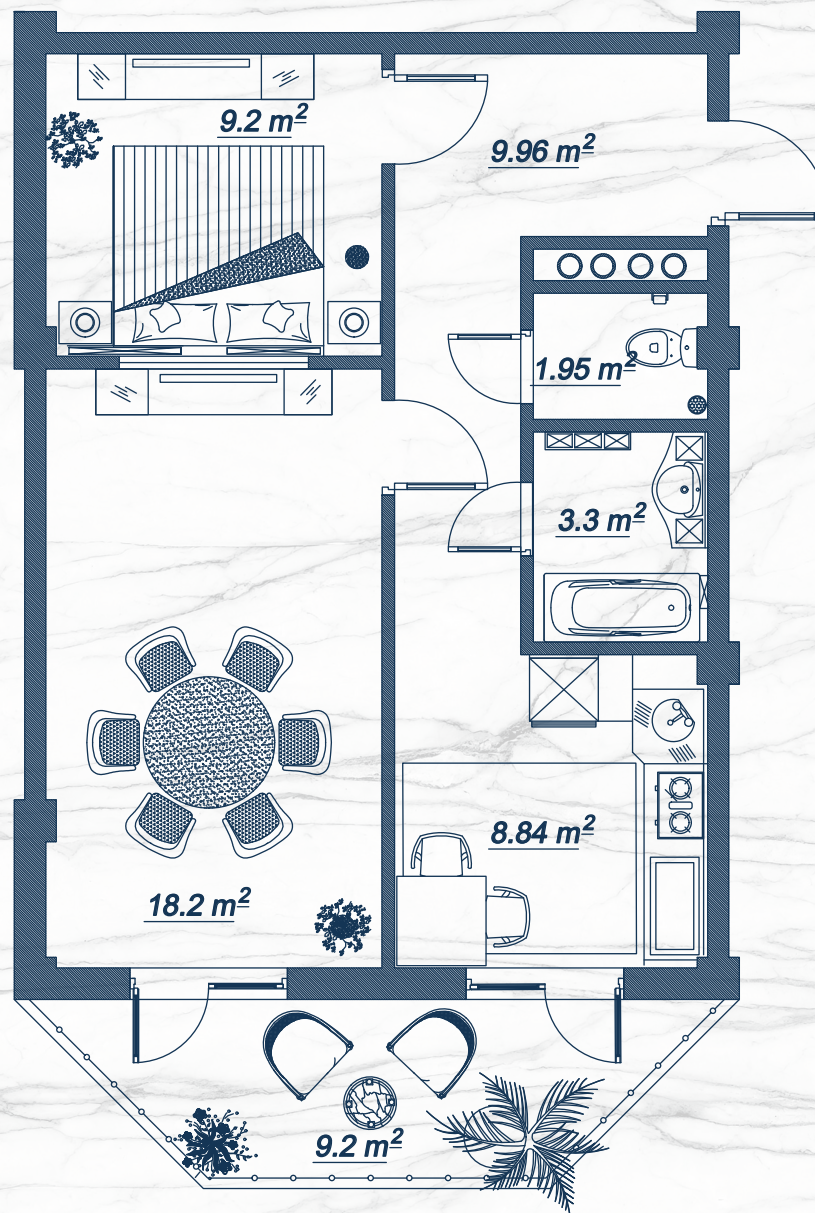

## 1 Xonali Xonadon

Umumiy xona	17.4 m <sup>2</sup>
Oshxona	7.4 m <sup>2</sup>
Hojatxona	1.4 m <sup>2</sup>
Hammom	2.4 m <sup>2</sup>
Yo'lak	5.6 m <sup>2</sup>
Terassa	12.8 m <sup>2</sup>

# ZO'RSAN

Umumiy xona	17.4 m <sup>2</sup>
Oshxona	6.1 m <sup>2</sup>
Hojatxona	1.3 m <sup>2</sup>
Hammom	2.2 m <sup>2</sup>
Yo'lak	7.4 m <sup>2</sup>
Terassa	13.0 m <sup>2</sup>

Xonadon maydoni

**49.4 m<sup>2</sup>**

Terassa

**13.0 m<sup>2</sup>**

# 2 Xonali Xonadon

Umumiy xona	18.2 m <sup>2</sup>
Yotoqxon	9.2 m <sup>2</sup>
Oshxona	8.84 m <sup>2</sup>
Hojatxona	1.95 m <sup>2</sup>
Hammom	3.3 m <sup>2</sup>
Yo'lak	9.96 m <sup>2</sup>
Terassa	12.8 m <sup>2</sup>