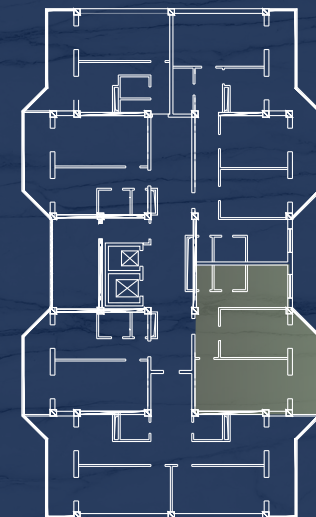

# ZO'RSAN

Xonadon maydoni

**54.4 m<sup>2</sup>**

Terassa

**10.6 m<sup>2</sup>**

## Xonali Xonadon

Umumiy xona	19.4 m <sup>2</sup>
Yotoqxona	13.1 m <sup>2</sup>
Oshxona	7.0 m <sup>2</sup>
Hojatxona	1.6 m <sup>2</sup>
Hammom	3.1 m <sup>2</sup>
Yo'lak	8.0 m <sup>2</sup>
Terassa	10.6 m <sup>2</sup>