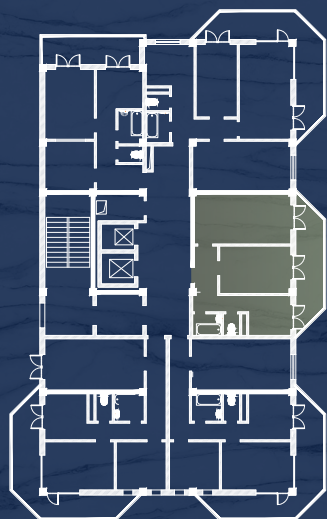

## ZO'RSAN

Umumiy xona	17.4 m <sup>2</sup>
Yotoqxona	12.2 m <sup>2</sup>
Oshxona	6.1 m <sup>2</sup>
Hojatxona	1.3 m <sup>2</sup>
Hammom	2.2 m <sup>2</sup>
Yo'lak	7.4 m <sup>2</sup>
Terassa	13.0 m <sup>2</sup>

Xonadon maydoni

**49.4 m<sup>2</sup>**

Terassa

**13.0 m<sup>2</sup>**

XON SAROY