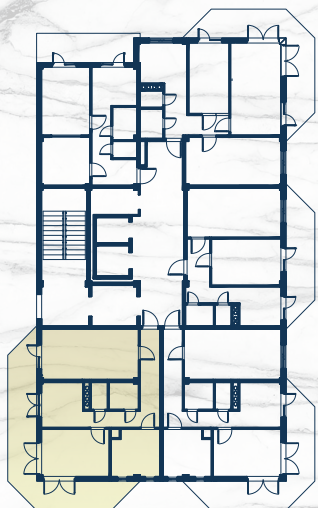

# 3 Xonali Xonadon

Umumiy xona	18.5 m <sup>2</sup>
Yotoqxon	12.1 m <sup>2</sup>
Oshxona	8.6 m <sup>2</sup>
Hojatxona	1.6 m <sup>2</sup>
Hammom	3.0 m <sup>2</sup>
Yo'lak	10.8 m <sup>2</sup>
Terassa	21.4 m <sup>2</sup>

## ZO'RSAN

Xonadon maydoni

**65.0 m<sup>2</sup>**

Terassa

**21.4 m<sup>2</sup>**

# 3 Xonali Xonadon

Umumiy xona	18.5 m <sup>2</sup>
Yotoqxon	12.1 m <sup>2</sup>
Oshxona	8.6 m <sup>2</sup>
Hojatxon	1.6 m <sup>2</sup>
Hammom	3.0 m <sup>2</sup>
Yo'lak	10.8 m <sup>2</sup>
Terassa	27.1 m <sup>2</sup>