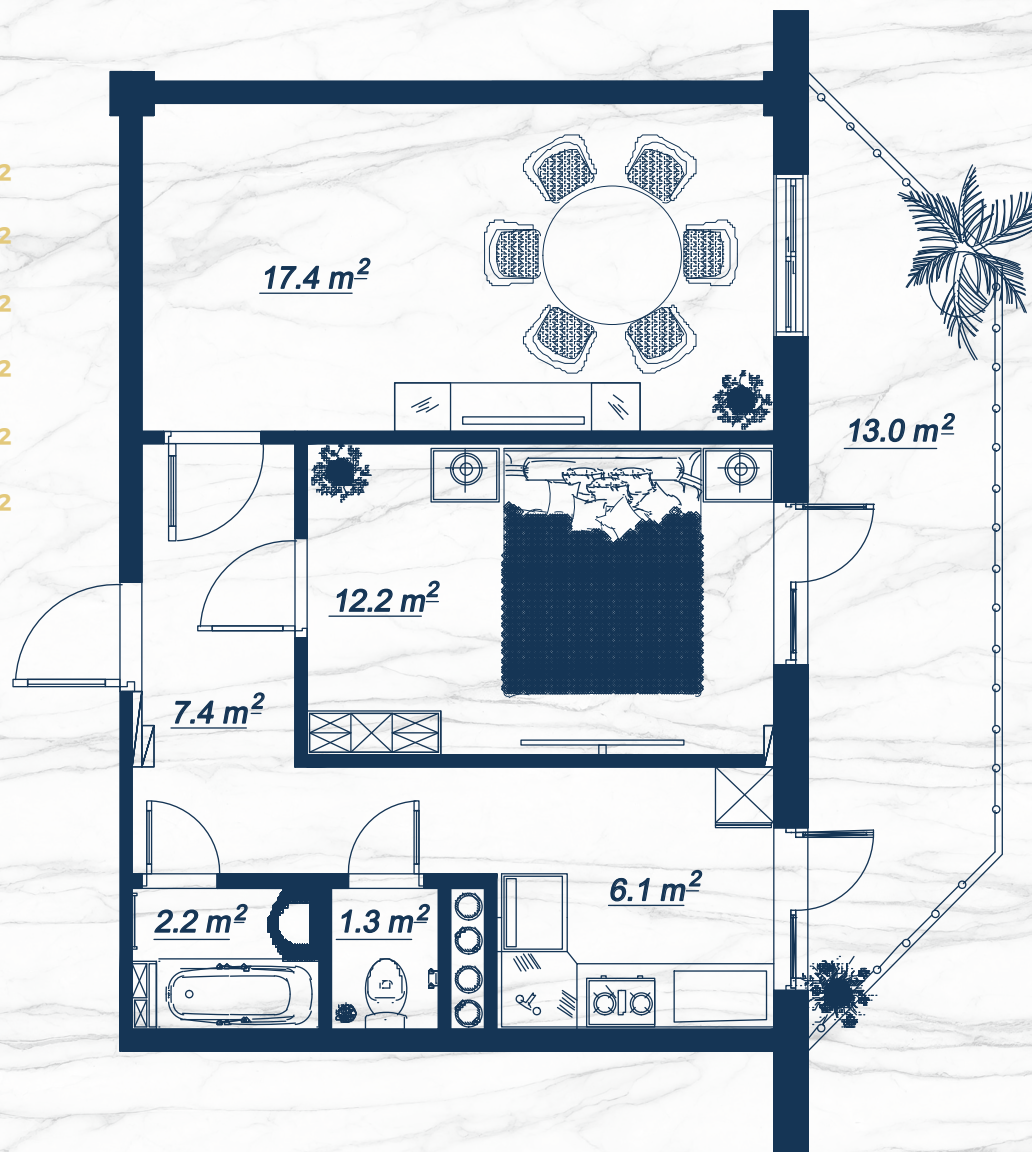

## 1 Xonali Xonadon

Umumiy xona	17.4 m <sup>2</sup>
Oshxona	7.4 m <sup>2</sup>
Hojatxona	1.4 m <sup>2</sup>
Hammom	2.4 m <sup>2</sup>
Yo'lak	5.6 m <sup>2</sup>
Terassa	12.8 m <sup>2</sup>

# ZO'RSAN

Umumiy xona	17.4 m <sup>2</sup>
Oshxona	6.1 m <sup>2</sup>
Hojatxona	1.3 m <sup>2</sup>
Hammom	2.2 m <sup>2</sup>
Yo'lak	7.4 m <sup>2</sup>
Terassa	13.0 m <sup>2</sup>

Xonadon maydoni

**49.4 m<sup>2</sup>**