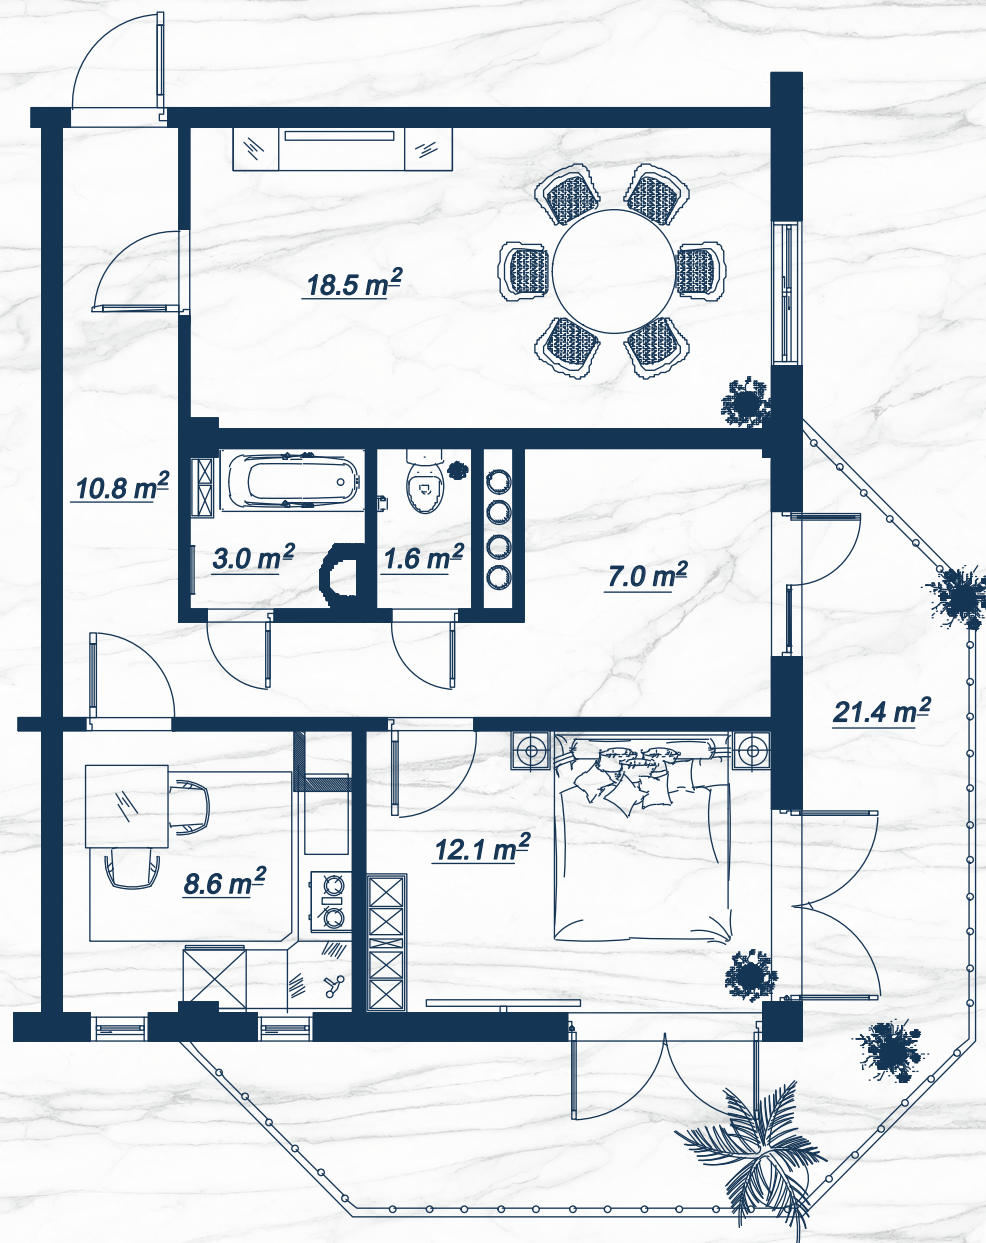

# 3 Xonali Xonadon

Umumiy xona	14.0 m <sup>2</sup>
Yotoqxona	13.42 m <sup>2</sup>
Yotoqxona	6.0 m <sup>2</sup>
Oshxona	11.32 m <sup>2</sup>
Hojatxona	1.6 m <sup>2</sup>
Hammom	3.2 m <sup>2</sup>
Yo'lak	10.74 m <sup>2</sup>
Terassa	24.2 m <sup>2</sup>

## ZO'RSAN

Xonadon maydoni

**63.1 m<sup>2</sup>**

Terassa

**24.2 m<sup>2</sup>**

# 3 Xonali Xonadon

Umumiy xona	18.5 m <sup>2</sup>
Yotoqxon	12.1 m <sup>2</sup>
Oshxona	8.6 m <sup>2</sup>
Hojatxona	1.6 m <sup>2</sup>
Hammom	3.0 m <sup>2</sup>
Yo'lak	10.8 m <sup>2</sup>
Terassa	21.4 m <sup>2</sup>

## ZO'RSAN

Xonadon maydoni

**65.0 m<sup>2</sup>**

Terassa

**21.4 m<sup>2</sup>**