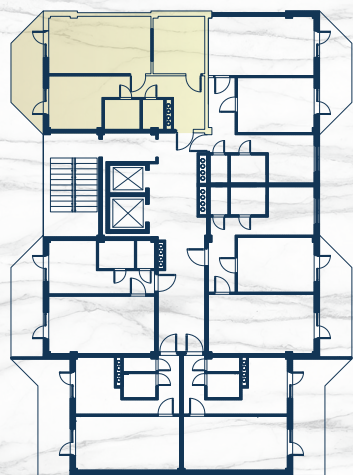

2 Xonali Xonadon

Umumiy xona	18.2 m²
Yotoqxon	9.2 m²
Oshxona	8.84 m²
Hojatxona	1.95 m²
Hammom	3.3 m²
Yo'lak	9.96 m²
Terassa	12.8 m²

ZO'RSAN

Xonadon maydoni

54.6 m²

Terassa

9.2 m²