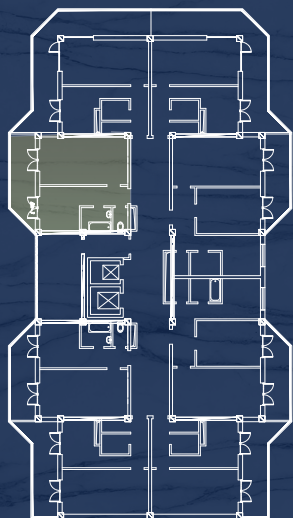

## ZO'RSAN

Xonadon maydoni

**36.6 m<sup>2</sup>**

Terassa

**12.8 m<sup>2</sup>**

Umumiy xona	17.4 m <sup>2</sup>
Oshxona	7.4 m <sup>2</sup>
Hojatxona	1.4 m <sup>2</sup>
Hammom	2.4 m <sup>2</sup>
Yo'lak	5.6 m <sup>2</sup>
Terassa	12.8 m <sup>2</sup>

# 1 Xonali Xonadon

Umumiy xona	18.8 m <sup>2</sup>
Oshxona	7.9 m <sup>2</sup>
Hojatxona	1.5 m <sup>2</sup>
Hammom	3.0 m <sup>2</sup>
Yo'lak	4.1 m <sup>2</sup>
Terassa	10.6 m <sup>2</sup>