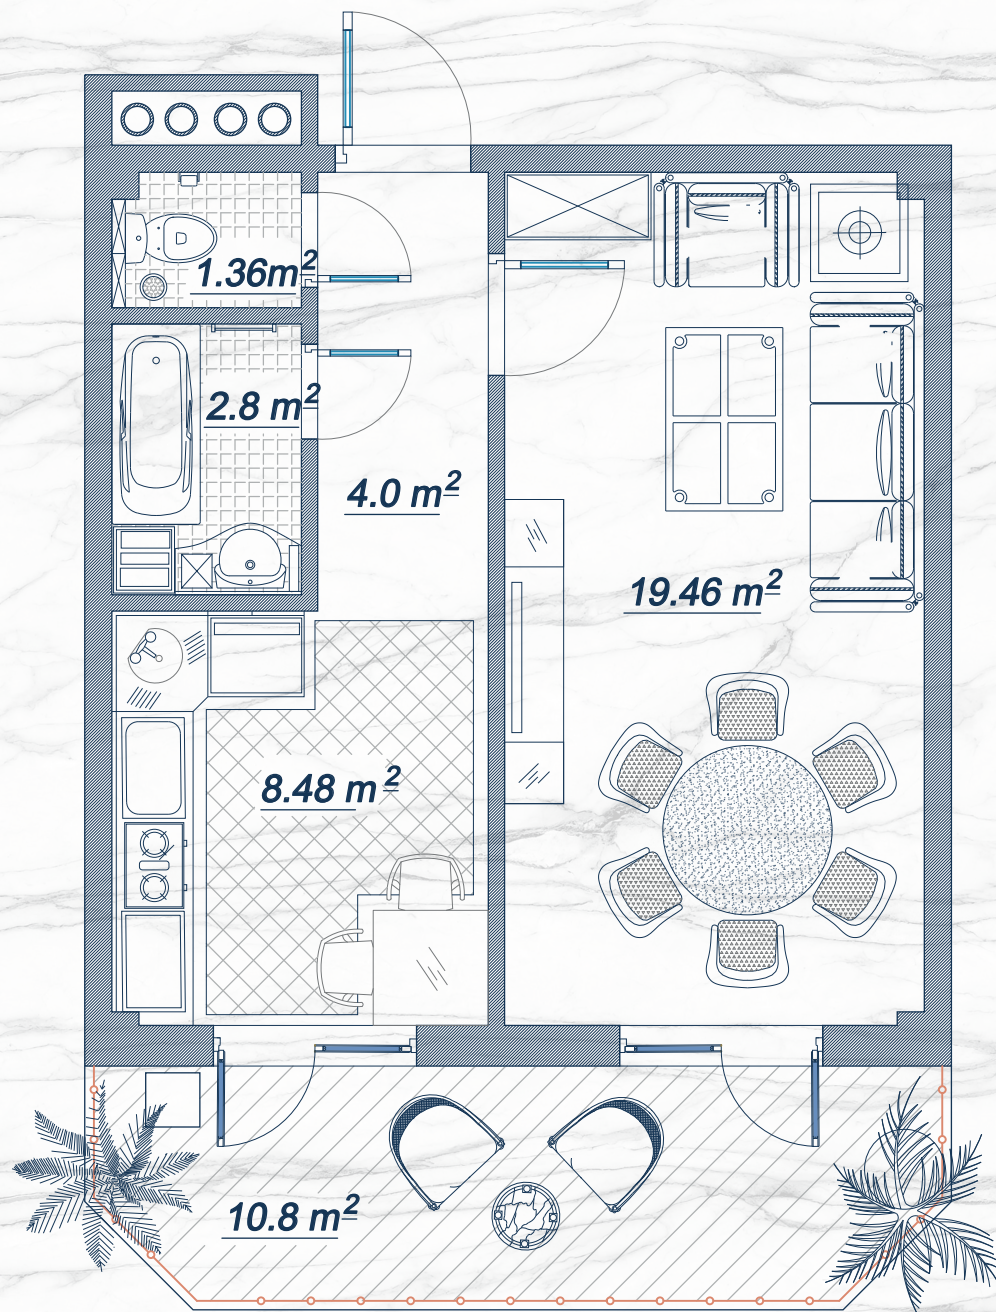

## ZO'RSAN

Xonadon maydoni

**36.6 m<sup>2</sup>**

Terassa

**12.8 m<sup>2</sup>**

Umumiy xona	17.4 m <sup>2</sup>
Oshxona	7.4 m <sup>2</sup>
Hojatxona	1.4 m <sup>2</sup>
Hammom	2.4 m <sup>2</sup>
Yo'lak	5.6 m <sup>2</sup>
Terassa	12.8 m <sup>2</sup>

# 1 Xonali Xonadon

Umumiy xona	18.8 m <sup>2</sup>
Oshxona	7.9 m <sup>2</sup>
Hojatxona	1.5 m <sup>2</sup>
Hammom	3.0 m <sup>2</sup>
Yo'lak	4.1 m <sup>2</sup>
Terassa	10.6 m <sup>2</sup>

## ZO'RSAN

Xonadon maydoni

**37.0 m<sup>2</sup>**

Terassa

**10.6 m<sup>2</sup>**

# 1 Xonali Xonadon

Umumiy xona	19.46 m <sup>2</sup>
Oshxona	8.48 m <sup>2</sup>
Hojatxona	1.36 m <sup>2</sup>
Hammom	2.8 m <sup>2</sup>
Yo'lak	4.0 m <sup>2</sup>
Terassa	10.8 m <sup>2</sup>