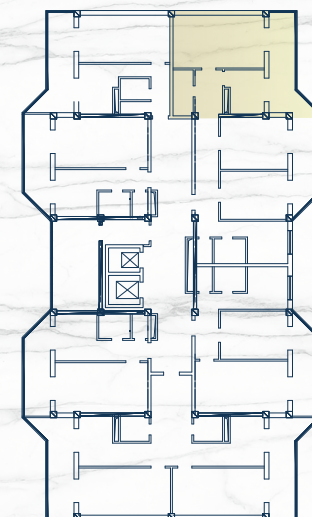

## ZO'RSAN

Xonadon maydoni

**36.6 m<sup>2</sup>**

Terassa

**12.8 m<sup>2</sup>**

Umumiy xona	17.4 m <sup>2</sup>
Oshxona	7.4 m <sup>2</sup>
Hojatxona	1.4 m <sup>2</sup>
Hammom	2.4 m <sup>2</sup>
Yo'lak	5.6 m <sup>2</sup>
Terassa	12.8 m <sup>2</sup>

# 1 Xonali Xonadon

Umumiy xona	18.8 m <sup>2</sup>
Oshxona	7.9 m <sup>2</sup>
Hojatxona	1.5 m <sup>2</sup>
Hammom	3.0 m <sup>2</sup>
Yo'lak	4.1 m <sup>2</sup>
Terassa	10.6 m <sup>2</sup>